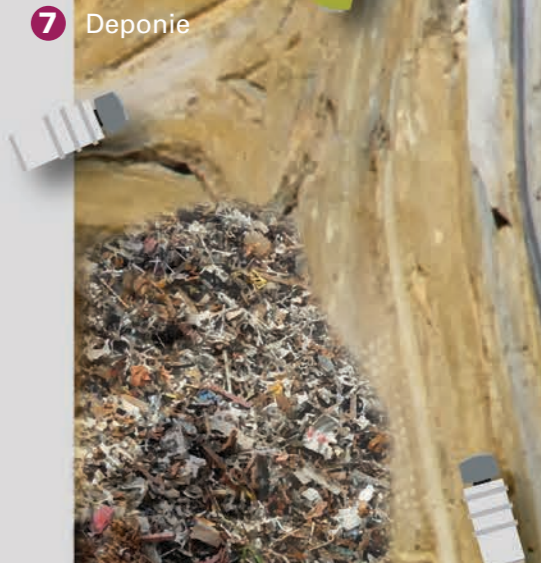

LOGiQ® – Die Versandautomation in der Abfallwirtschaft

- 1** LOGiQ® ParkManager
LOGiQ® SelfDispatchManager
Anmeldeterminale
Großanzeige
- 2** LOGiQ® WeighManager
LOGiQ® WebDispatchManager
LOGiQ® AccessManager
LOGiQ® PrintManager
Software DISOWARE Atlas
Straßenfahrzeugwaage
mit Waagenperipherie
Dispositionsarbeitsplatz
- 3** LOGiQ® LoadingManager
Straßenfahrzeugwaage
Behälterwaage
Verladeterminale
Netzwerkamera
- 4** Freigabeterminale
Netzwerkamera
- 5** LOGiQ® Basispaket
LOGiQ® BackupManager
LOGiQ® MasterDataManager
LOGiQ® ERPManager
LOGiQ® DataExchangeManager
LOGiQ® RemoteControlManager
Dispositionsarbeitsplatz