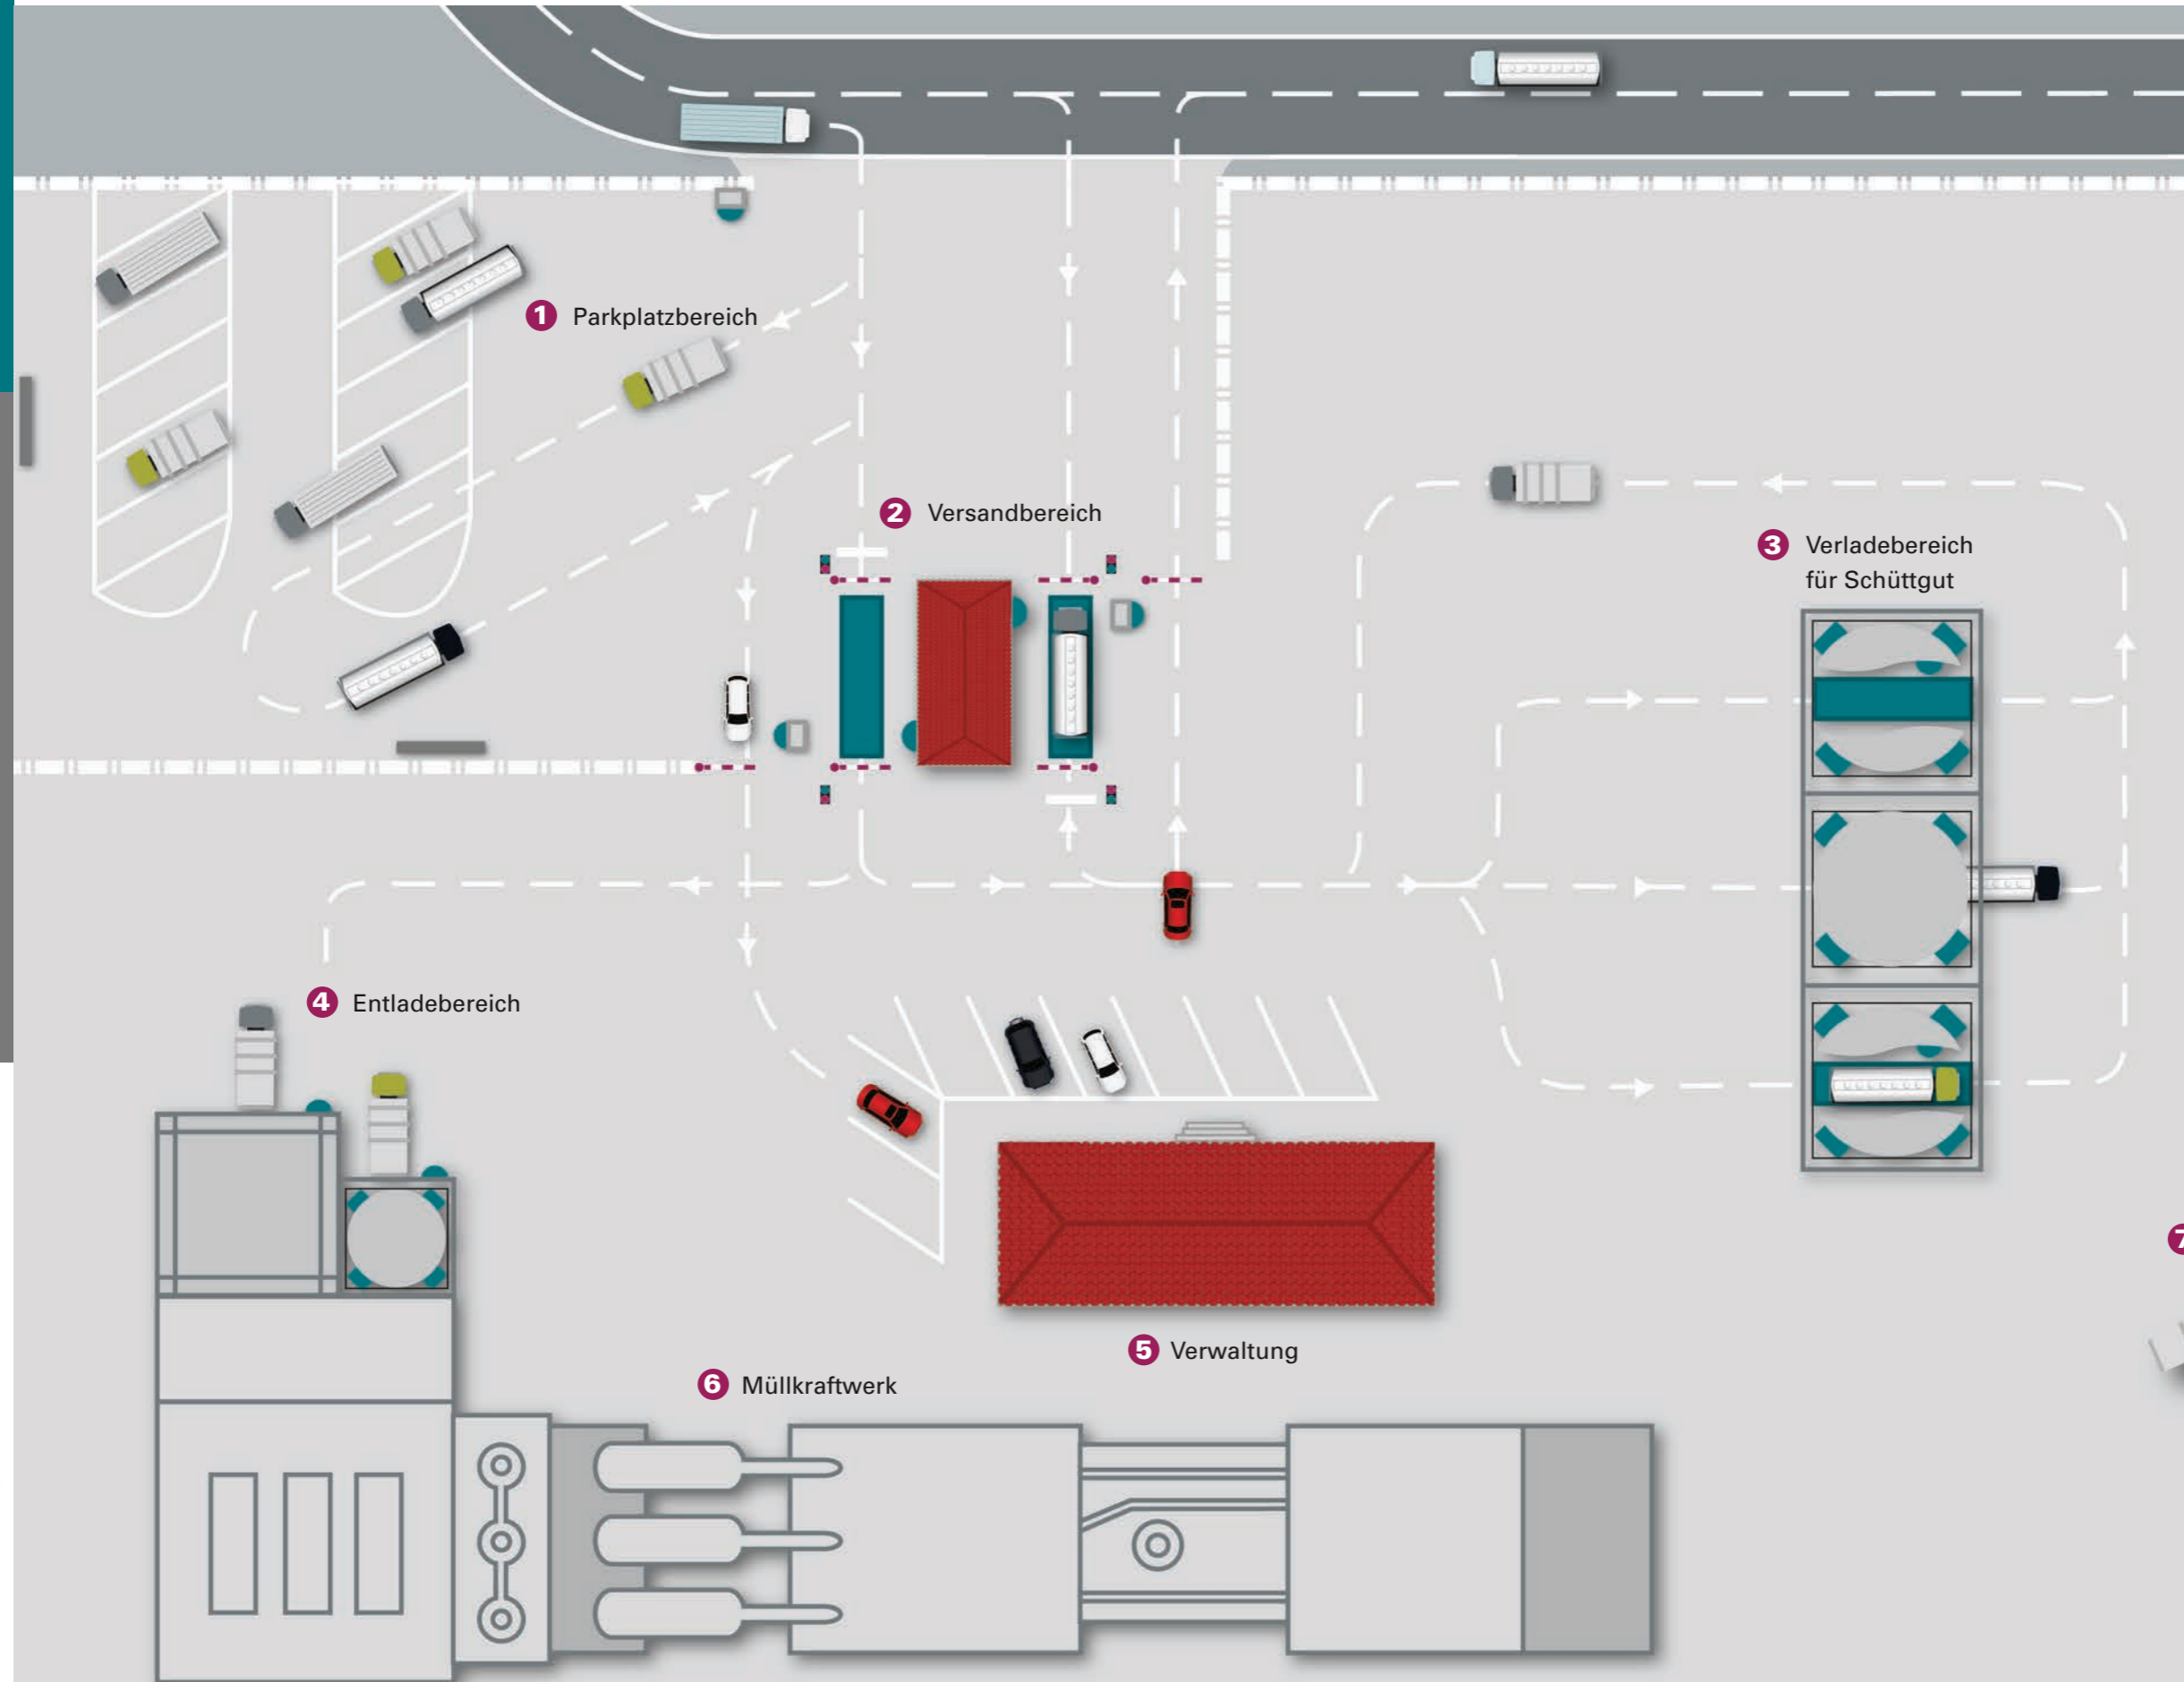

LOGiQ® – Die Versandautomation in der Abfallwirtschaft

- 1** LOGiQ® ParkManager
LOGiQ® SelfDispatchManager
Anmeldeterminale
Großanzeige
- 2** LOGiQ® WeighManager
LOGiQ® WebDispatchManager
LOGiQ® AccessManager
LOGiQ® PrintManager
Software DISOWARE Atlas
Straßenfahrzeugwaage
mit Waagenperipherie
Dispositionsarbeitsplatz
- 3** LOGiQ® LoadingManager
Straßenfahrzeugwaage
Behälterwaage
Verladeterminale
Netzwerkamera
- 4** Freigabeterminale
Netzwerkamera
- 5** LOGiQ® Basispaket
LOGiQ® BackupManager
LOGiQ® MasterDataManager
LOGiQ® ERPManager
LOGiQ® DataExchangeManager
LOGiQ® RemoteControlManager
Dispositionsarbeitsplatz

7 Deponie